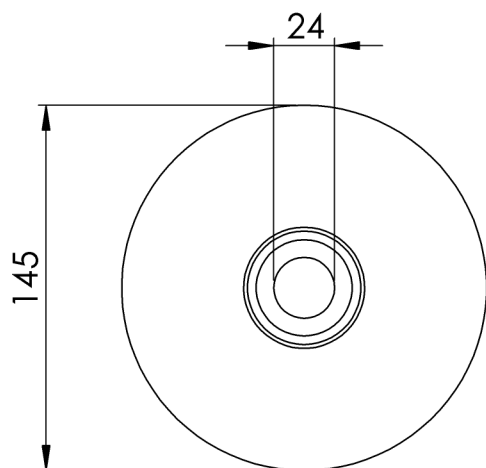

Bord. Golia 750	
06/03/2015	BD - Golia 750 BB11
Cotas en milímetros	
Capacidad: 750 ± 10ml	 Gamavetro <small>GARRAFAS GAMA, S.L.U C/. Ronda, 28 08105 Sant Fost de Campsentelles</small>
Boca: 17,50 ± 0.5	
Peso: 750 gr. aprox	

Bord. Golia 1500	
06/03/2015	BD - Golia BB09
Cotas en milímetros	
Capacidad: 1500 ± 10ml	 Gamavetro <small>GARRAFAS GAMA, S.L.U C/. Ronda, 28 08105 Sant Fost de Campsentelles</small>
Boca: 18 ± 0.5	
Peso: 1350 gr. aprox	

Bord. Golia 3000	
09/03/2015	BD - Golia 3000 BB27
Cotas en milímetros	
Capacidad: 3000 ± 10ml	 Gamavetro <small>GARRAFAS GAMA, S.L.U C/. Ronda, 28 08105 Sant Fost de Campsentelles</small>
Boca: 22 ± 0.5	
Peso: 1750 gr. aprox	

Bord. Golia 5000	
09/03/2015	BD - Golia 5000 BB28
Cotas en milímetros	
Capacidad: 5000 ± 10ml	 Gamavetro <small>GARRAFAS GAMA, S.L.U C/. Ronda, 28 08105 Sant Fost de Campsentelles</small>
Boca: 24 ± 0.5	
Peso: 2950 gr. aprox	