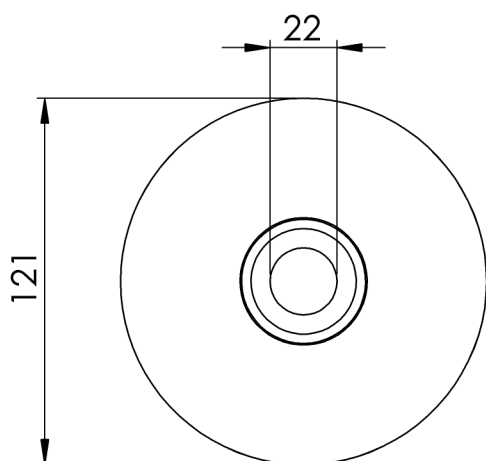

Bord. Golia 750	
06/03/2015	BD - Golia 750 BB11
Cotas en milímetros	
Capacidad: 750 ± 10ml	 Gamavetro <small>GARRAFAS GAMA, S.L.U C/. Ronda, 28 08105 Sant Fost de Campsentelles</small>
Boca: 17,50 ± 0.5	
Peso: 750 gr. aprox	

Bord. Golia 1500	
06/03/2015	BD - Golia BB09
Cotas en milímetros	
Capacidad: 1500 ± 10ml	 Gamavetro <small>GARRAFAS GAMA, S.L.U C/. Ronda, 28 08105 Sant Fost de Campsentelles</small>
Boca: 18 ± 0.5	
Peso: 1350 gr. aprox	

Bord. Golia 3000	
09/03/2015	BD - Golia 3000 BB27
Cotas en milímetros	
Capacidad: 3000 ± 10ml	 Gamavetro <small>GARRAFAS GAMA, S.L.U C/. Ronda, 28 08105 Sant Fost de Campsentelles</small>
Boca: 22 ± 0.5	
Peso: 1750 gr. aprox	

Bord. Golia 5000	
09/03/2015	BD - Golia 5000 BB28
Cotas en milímetros	
Capacidad: 5000 ± 10ml	 Gamavetro <small>GARRAFAS GAMA, S.L.U C/. Ronda, 28 08105 Sant Fost de Campsentelles</small>
Boca: 24 ± 0.5	
Peso: 2950 gr. aprox	