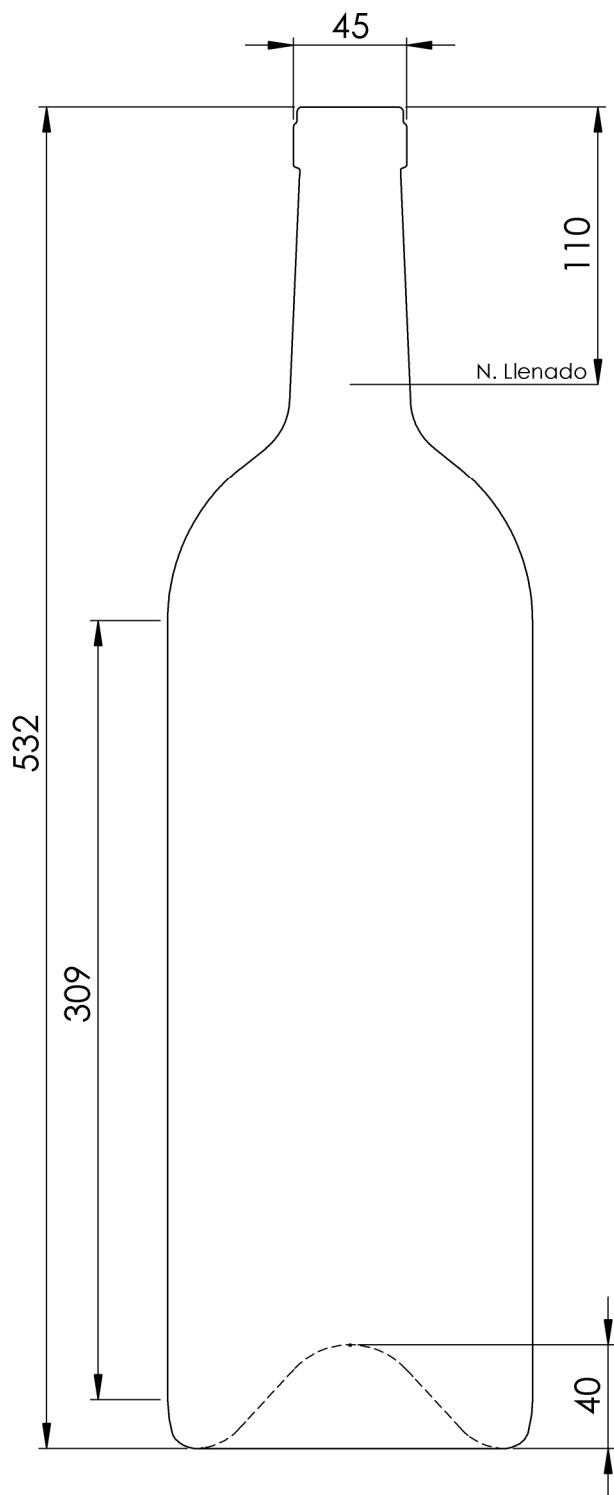

Bord. Golia 750	
06/03/2015	BD - Golia 750 BB11
Cotas en milímetros	
Capacidad: 750 ± 10ml	 Gamavetro <small>GARRAFAS GAMA, S.L.U C/. Ronda, 28 08105 Sant Fost de Campsentelles</small>
Boca: 17,50 ± 0.5	
Peso: 750 gr. aprox	

Bord. Golia 1500	
06/03/2015	BD - Golia BB09
Cotas en milímetros	
Capacidad: 1500 ± 10ml	 Gamavetro <small>GARRAFAS GAMA, S.L.U C/. Ronda, 28 08105 Sant Fost de Campsentelles</small>
Boca: 18 ± 0.5	
Peso: 1350 gr. aprox	

Bord. Golia 3000	
09/03/2015	BD - Golia 3000 BB27
Cotas en milímetros	
Capacidad: 3000 ± 10ml	 Gamavetro <small>GARRAFAS GAMA, S.L.U C/. Ronda, 28 08105 Sant Fost de Campsentelles</small>
Boca: 22 ± 0.5	
Peso: 1750 gr. aprox	

Bord. Golia 5000	
09/03/2015	BD - Golia 5000 BB28
Cotas en milímetros	
Capacidad: 5000 ± 10ml	 Gamavetro <small>GARRAFAS GAMA, S.L.U C/. Ronda, 28 08105 Sant Fost de Campsentelles</small>
Boca: 24 ± 0.5	
Peso: 2950 gr. aprox	