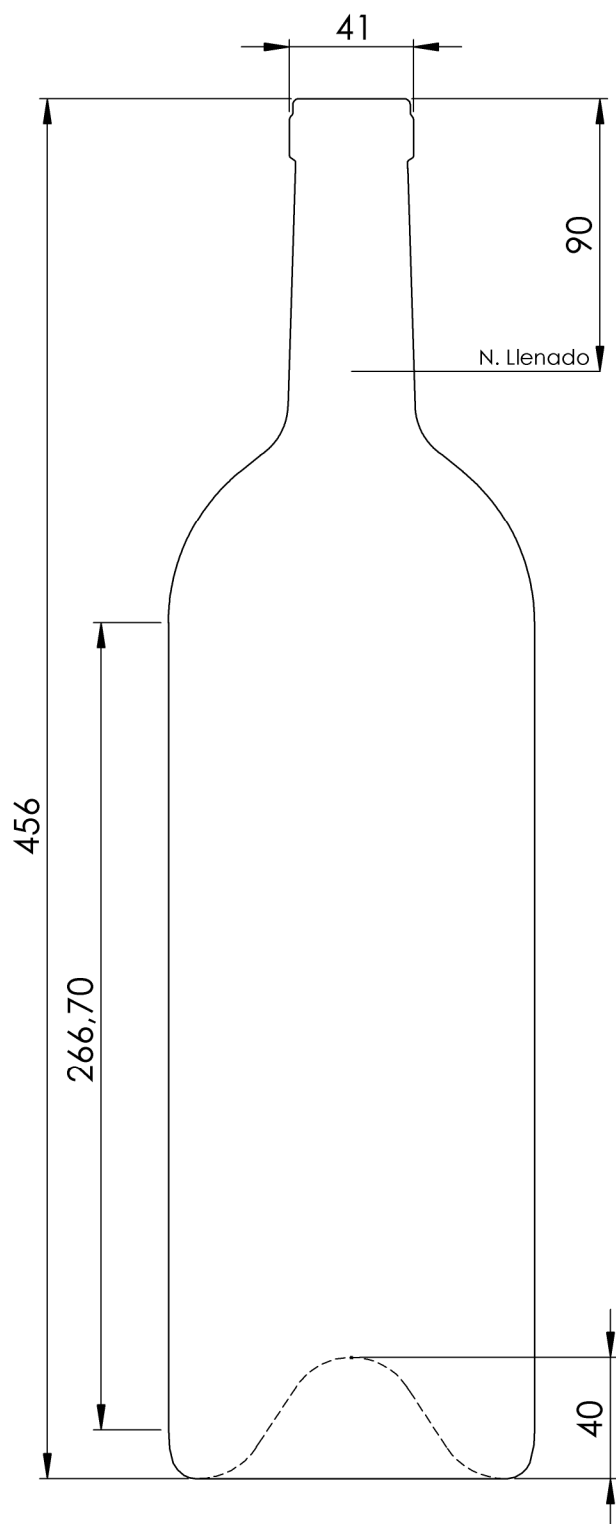

Bord. Golia 750	
06/03/2015	BD - Golia 750 BB11
Cotas en milímetros	
Capacidad: 750 ± 10ml	 Gamavetro <small>GARRAFAS GAMA, S.L.U C/. Ronda, 28 08105 Sant Fost de Campsentelles</small>
Boca: 17,50 ± 0.5	
Peso: 750 gr. aprox	

Bord. Golia 1500	
06/03/2015	BD - Golia BB09
Cotas en milímetros	
Capacidad: 1500 ± 10ml	 Gamavetro <small>GARRAFAS GAMA, S.L.U C/. Ronda, 28 08105 Sant Fost de Campsentelles</small>
Boca: 18 ± 0.5	
Peso: 1350 gr. aprox	

Bord. Golia 3000	
09/03/2015	BD - Golia 3000 BB27
Cotas en milímetros	
Capacidad: 3000 ± 10ml	 Gamavetro <small>GARRAFAS GAMA, S.L.U C/. Ronda, 28 08105 Sant Fost de Campsentelles</small>
Boca: 22 ± 0.5	
Peso: 1750 gr. aprox	

Bord. Golia 5000	
09/03/2015	BD - Golia 5000 BB28
Cotas en milímetros	
Capacidad: 5000 ± 10ml	 Gamavetro <small>GARRAFAS GAMA, S.L.U C/. Ronda, 28 08105 Sant Fost de Campsentelles</small>
Boca: 24 ± 0.5	
Peso: 2950 gr. aprox	