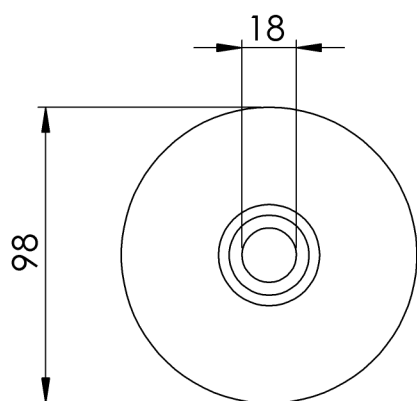

Bord. Golia 750	
06/03/2015	BD - Golia 750 BB11
Cotas en milímetros	
Capacidad: 750 ± 10ml	 Gamavetro <small>GARRAFAS GAMA, S.L.U C/. Ronda, 28 08105 Sant Fost de Campsentelles</small>
Boca: 17,50 ± 0.5	
Peso: 750 gr. aprox	

Bord. Golia 1500	
06/03/2015	BD - Golia BB09
Cotas en milímetros	
Capacidad: 1500 ± 10ml	 Gamavetro <small>GARRAFAS GAMA, S.L.U C/. Ronda, 28 08105 Sant Fost de Campsentelles</small>
Boca: 18 ± 0.5	
Peso: 1350 gr. aprox	

Bord. Golia 3000	
09/03/2015	BD - Golia 3000 BB27
Cotas en milímetros	
Capacidad: 3000 ± 10ml	 Gamavetro <small>GARRAFAS GAMA, S.L.U C/. Ronda, 28 08105 Sant Fost de Campsentelles</small>
Boca: 22 ± 0.5	
Peso: 1750 gr. aprox	

Bord. Golia 5000	
09/03/2015	BD - Golia 5000 BB28
Cotas en milímetros	
Capacidad: 5000 ± 10ml	 Gamavetro <small>GARRAFAS GAMA, S.L.U C/. Ronda, 28 08105 Sant Fost de Campsentelles</small>
Boca: 24 ± 0.5	
Peso: 2950 gr. aprox	