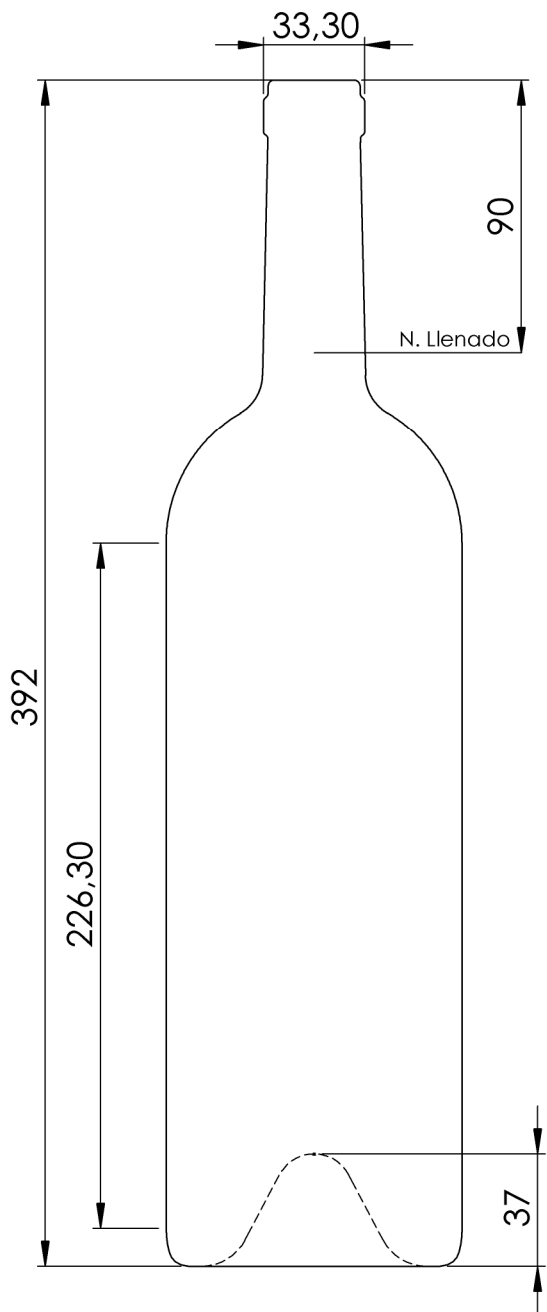

Bord. Golia 750	
06/03/2015	BD - Golia 750 BB11
Cotas en milímetros	
Capacidad: 750 ± 10ml	 Gamavetro <small>GARRAFAS GAMA, S.L.U C/. Ronda, 28 08105 Sant Fost de Campsentelles</small>
Boca: 17,50 ± 0.5	
Peso: 750 gr. aprox	

Bord. Golia 1500	
06/03/2015	BD - Golia BB09
Cotas en milímetros	
Capacidad: 1500 ± 10ml	 Gamavetro <small>GARRAFAS GAMA, S.L.U C/. Ronda, 28 08105 Sant Fost de Campsentelles</small>
Boca: 18 ± 0.5	
Peso: 1350 gr. aprox	

Bord. Golia 3000	
09/03/2015	BD - Golia 3000 BB27
Cotas en milímetros	
Capacidad: 3000 ± 10ml	 Gamavetro <small>GARRAFAS GAMA, S.L.U C/. Ronda, 28 08105 Sant Fost de Campsentelles</small>
Boca: 22 ± 0.5	
Peso: 1750 gr. aprox	

Bord. Golia 5000	
09/03/2015	BD - Golia 5000 BB28
Cotas en milímetros	
Capacidad: 5000 ± 10ml	 Gamavetro <small>GARRAFAS GAMA, S.L.U C/. Ronda, 28 08105 Sant Fost de Campsentelles</small>
Boca: 24 ± 0.5	
Peso: 2950 gr. aprox	