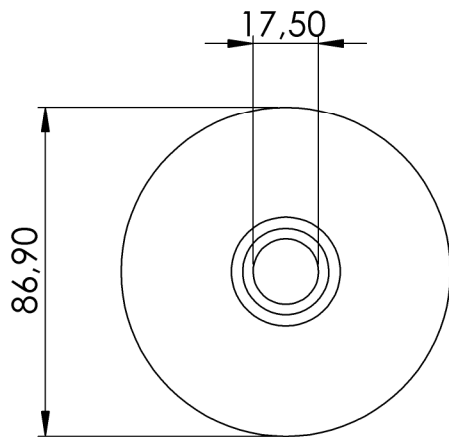

Borg. Supreme 375	
11/03/2015	BG - Supreme BB14
Cotas en milímetros	
Capacidad: 375 ± 10ml	 Gamavetro <small>GARRAFAS GAMA, S.L.U C/. Ronda, 28 08105 Sant Fost de Campsentelles</small>
Boca: 17,50 ± 0.5	
Peso: 450 gr. aprox	

Borg. Supreme 750	
11/03/2015	BG - Supreme BB14
Cotas en milímetros	
Capacidad: 750 ± 10ml	 Gamavetro <small>GARRAFAS GAMA, S.L.U C/. Ronda, 28 08105 Sant Fost de Campsentelles</small>
Boca: 17,50 ± 0.5	
Peso: 750 gr. aprox	

Borg. Supreme 1500	
11/03/2015	BG - Supreme BB09
Cotas en milímetros	
Capacidad: 1500 ± 10ml	 Gamavetro <small>GARRAFAS GAMA, S.L.U C/. Ronda, 28 08105 Sant Fost de Campsentelles</small>
Boca: 18 ± 0.5	
Peso: 850 gr. aprox	