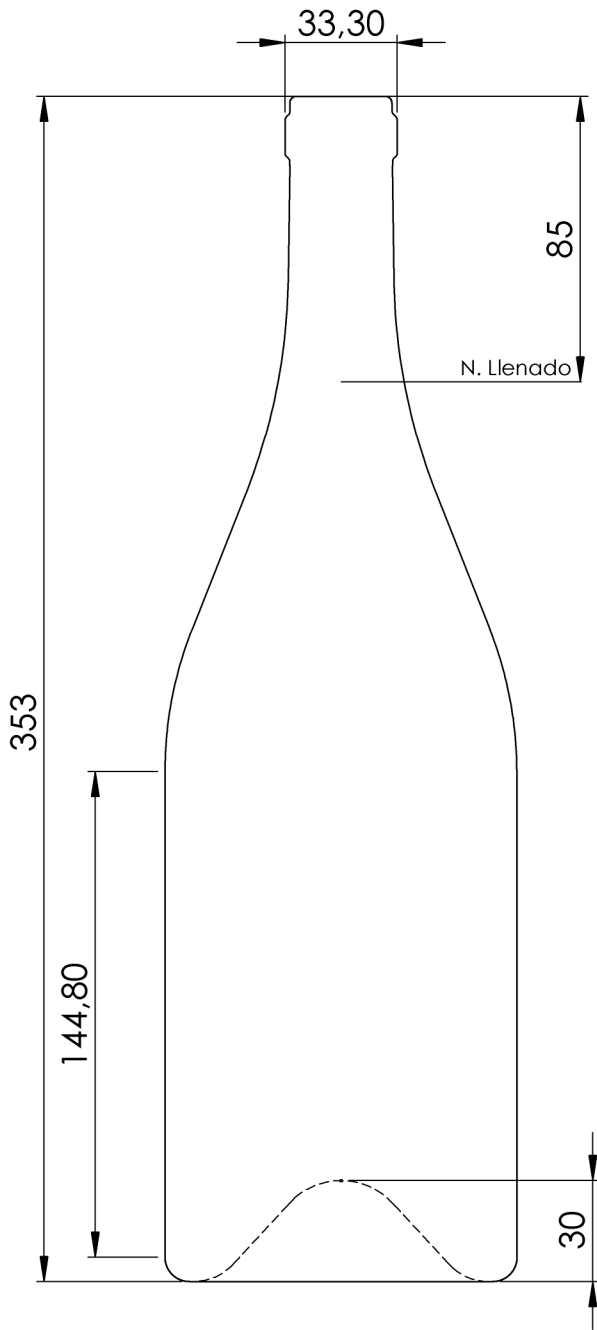

Borg. Supreme 375	
11/03/2015	BG - Supreme BB14
Cotas en milímetros	
Capacidad: 375 ± 10ml	 Gamavetro <small>GARRAFAS GAMA, S.L.U C/. Ronda, 28 08105 Sant Fost de Campsentelles</small>
Boca: 17,50 ± 0.5	
Peso: 450 gr. aprox	

Borg. Supreme 750	
11/03/2015	BG - Supreme BB14
Cotas en milímetros	
Capacidad: 750 ± 10ml	 Gamavetro <small>GARRAFAS GAMA, S.L.U C/. Ronda, 28 08105 Sant Fost de Campsentelles</small>
Boca: 17,50 ± 0.5	
Peso: 750 gr. aprox	

Borg. Supreme 1500	
11/03/2015	BG - Supreme BB09
Cotas en milímetros	
Capacidad: 1500 ± 10ml	 Gamavetro <small>GARRAFAS GAMA, S.L.U C/. Ronda, 28 08105 Sant Fost de Campsentelles</small>
Boca: 18 ± 0.5	
Peso: 850 gr. aprox	