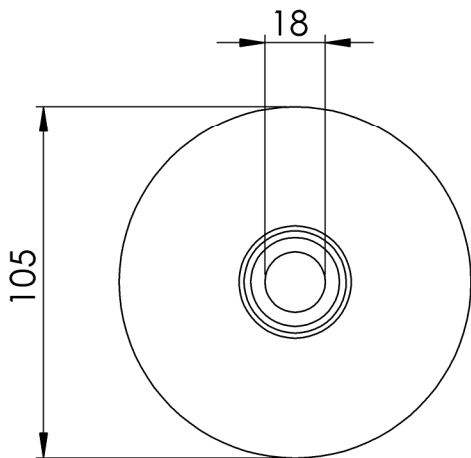

Borg. Supreme 375	
11/03/2015	BG - Supreme BB14
Cotas en milímetros	
Capacidad: 375 ± 10ml	 Gamavetro <small>GARRAFAS GAMA, S.L.U C/. Ronda, 28 08105 Sant Fost de Campsentelles</small>
Boca: 17,50 ± 0.5	
Peso: 450 gr. aprox	

Borg. Supreme 750	
11/03/2015	BG - Supreme BB14
Cotas en milímetros	
Capacidad: 750 ± 10ml	 Gamavetro <small>GARRAFAS GAMA, S.L.U C/. Ronda, 28 08105 Sant Fost de Campsentelles</small>
Boca: 17,50 ± 0.5	
Peso: 750 gr. aprox	

Borg. Supreme 1500	
11/03/2015	BG - Supreme BB09
Cotas en milímetros	
Capacidad: 1500 ± 10ml	 Gamavetro <small>GARRAFAS GAMA, S.L.U C/. Ronda, 28 08105 Sant Fost de Campsentelles</small>
Boca: 18 ± 0.5	
Peso: 850 gr. aprox	