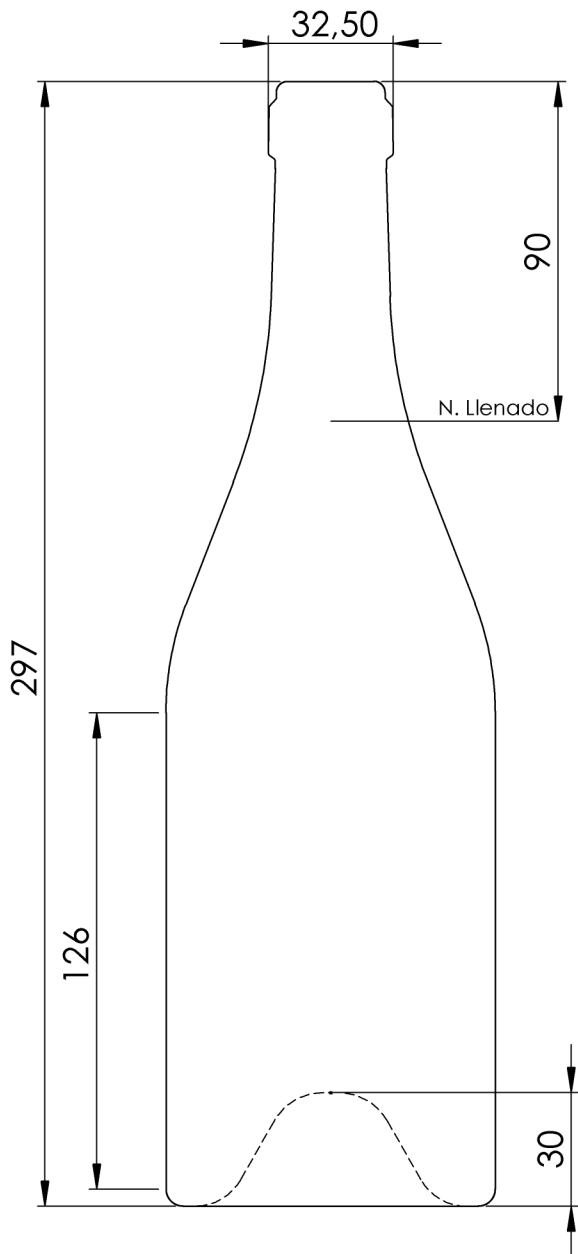

Borg. Supreme 375	
11/03/2015	BG - Supreme BB14
Cotas en milímetros	
Capacidad: 375 ± 10ml	 Gamavetro <small>GARRAFAS GAMA, S.L.U C/. Ronda, 28 08105 Sant Fost de Campsentelles</small>
Boca: 17,50 ± 0.5	
Peso: 450 gr. aprox	

Borg. Supreme 750	
11/03/2015	BG - Supreme BB14
Cotas en milímetros	
Capacidad: 750 ± 10ml	 Gamavetro <small>GARRAFAS GAMA, S.L.U C/. Ronda, 28 08105 Sant Fost de Campsentelles</small>
Boca: 17,50 ± 0.5	
Peso: 750 gr. aprox	

Borg. Supreme 1500	
11/03/2015	BG - Supreme BB09
Cotas en milímetros	
Capacidad: 1500 ± 10ml	 Gamavetro <small>GARRAFAS GAMA, S.L.U C/. Ronda, 28 08105 Sant Fost de Campsentelles</small>
Boca: 18 ± 0.5	
Peso: 850 gr. aprox	