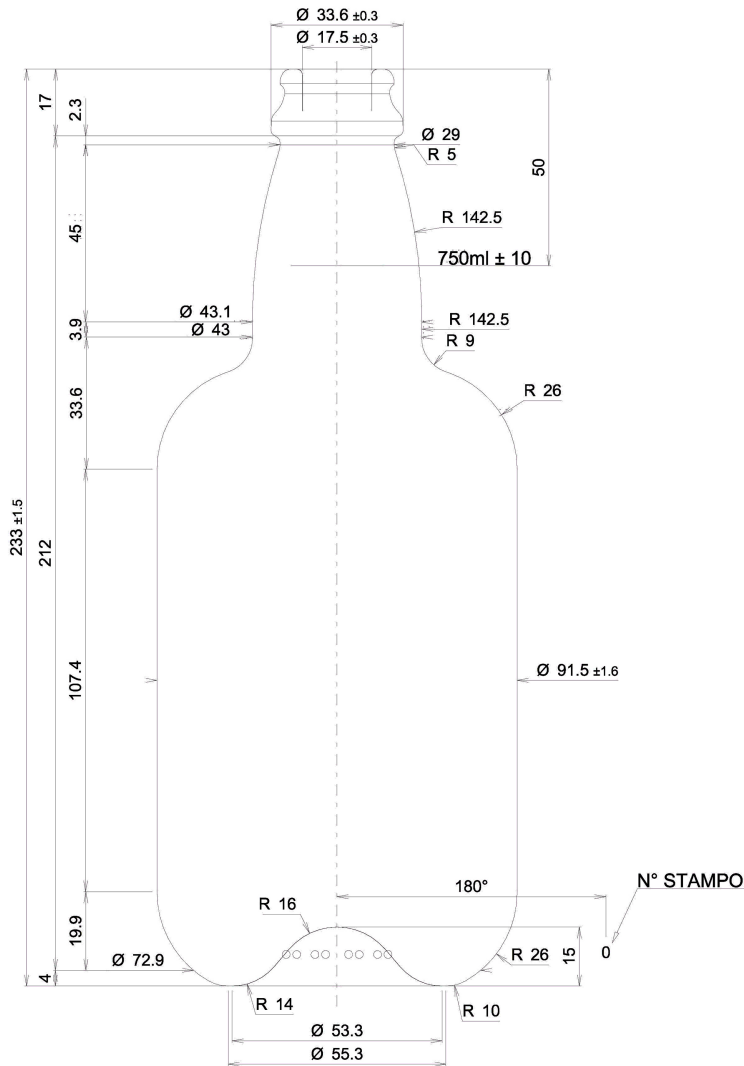

**Global**   
**Gamavetro**

**BIRRA ERA 750ML**

PRODUCTO PREMIUM

**CERVEZA**

Versión1 | 2020 | Diseño&Comunicación

# BIRRA ERA 750ML

## CARACTERÍSTICAS TÉCNICAS

<b>Capacidad (ml):</b>	750
<b>Color:</b>	VerdeEtrusco
<b>Peso (kg):</b>	0,650
<b>Tipo boca:</b>	BC02
<b>Altura:</b>	233,00
<b>Diametro:</b>	91,50
<b>Cantidad Palet:</b>	

Global Gamavetro, S.L.