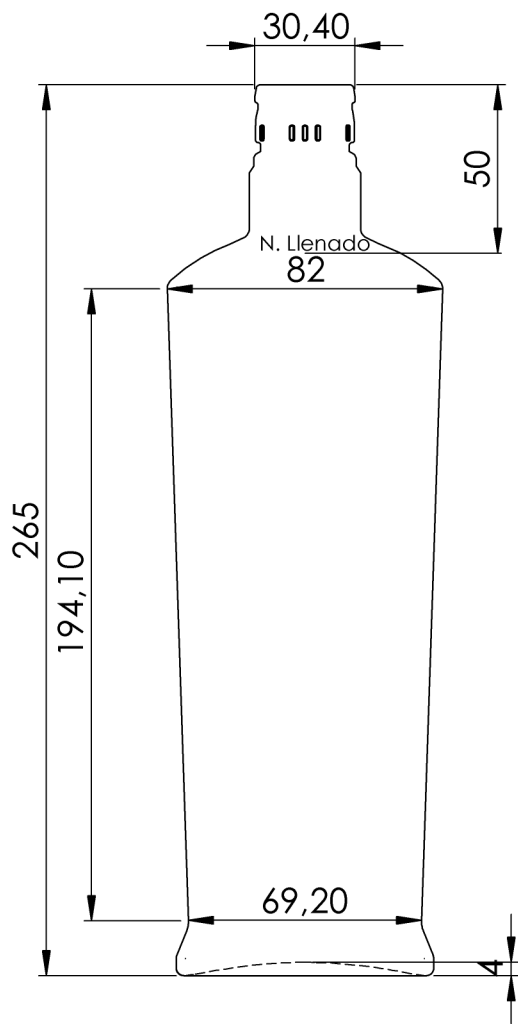

Olea DOP 100	
28/05/2015	Olea DOP 100 BG21
Cotas en milímetros	
Capacidad: 100 ± 10ml	 Gamavetro <small>GARRAFAS GAMA, S.L.U C./, Ronda, 28 08105 Sant Fost de Campsentelles</small>
Boca: 19 ± 0.5	
Peso: 130 gr. aprox	

Olea DOP 250	
28/05/2015	Olea DOP 250 BG21
Cotas en milímetros	
Capacidad: 250 ± 10ml	 Gamavetro <small>GARRAFAS GAMA, S.L.U C./, Ronda, 28 08105 Sant Fost de Campsentelles</small>
Boca: 19 ± 0.5	
Peso: 250 gr. aprox	

Olea DOP 500	
29/05/2015	Olea DOP 500 BG21
Cotas en milímetros	
Capacidad: 500 ± 10ml	 Gamavetro <small>GARRAFAS GAMA, S.L.U C./, Ronda, 28 08105 Sant Fost de Campsentelles</small>
Boca: 19 ± 0.5	
Peso: 450 gr. aprox	

Olea DOP 750	
29/05/2015	Olea DOP 750 BG21
Cotas en milímetros	
Capacidad: 750 ± 10ml	 Gamavetro <small>GARRAFAS GAMA, S.L.U C./, Ronda, 28 08105 Sant Fost de Campsentelles</small>
Boca: 19 ± 0.5	
Peso: 550 gr. aprox	