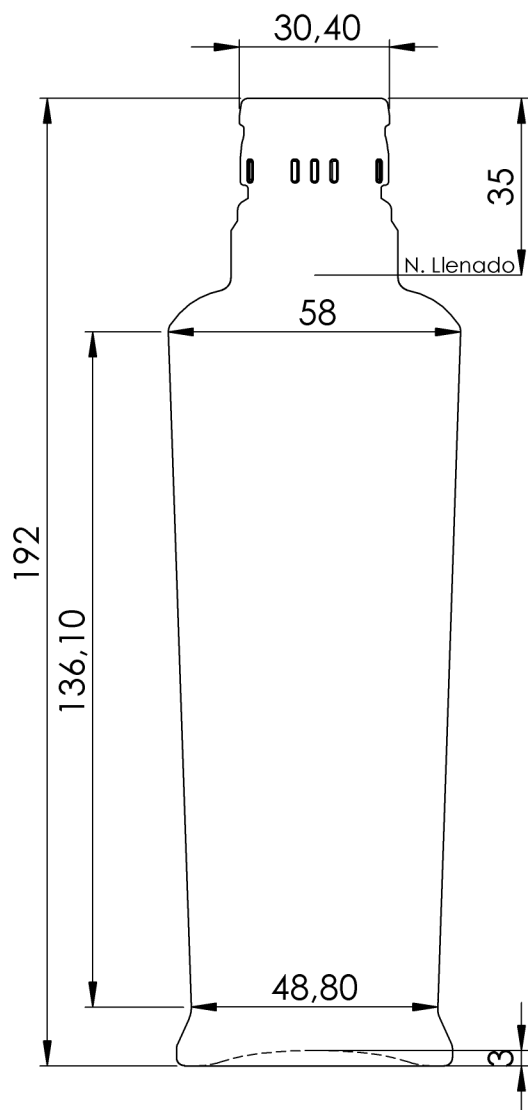

Olea DOP 100	
28/05/2015	Olea DOP 100 BG21
Cotas en milímetros	
Capacidad: 100 ± 10ml	 Gamavetro <small>GARRAFAS GAMA, S.L.U C./, Ronda, 28 08105 Sant Fost de Campsentelles</small>
Boca: 19 ± 0.5	
Peso: 130 gr. aprox	

Olea DOP 250	
28/05/2015	Olea DOP 250 BG21
Cotas en milímetros	
Capacidad: 250 ± 10ml	 Gamavetro <small>GARRAFAS GAMA, S.L.U C./, Ronda, 28 08105 Sant Fost de Campsentelles</small>
Boca: 19 ± 0.5	
Peso: 250 gr. aprox	

Olea DOP 500	
29/05/2015	Olea DOP 500 BG21
Cotas en milímetros	
Capacidad: 500 ± 10ml	 Gamavetro <small>GARRAFAS GAMA, S.L.U C./, Ronda, 28 08105 Sant Fost de Campsentelles</small>
Boca: 19 ± 0.5	
Peso: 450 gr. aprox	

Olea DOP 750	
29/05/2015	Olea DOP 750 BG21
Cotas en milímetros	
Capacidad: 750 ± 10ml	 Gamavetro <small>GARRAFAS GAMA, S.L.U C./, Ronda, 28 08105 Sant Fost de Campsentelles</small>
Boca: 19 ± 0.5	
Peso: 550 gr. aprox	