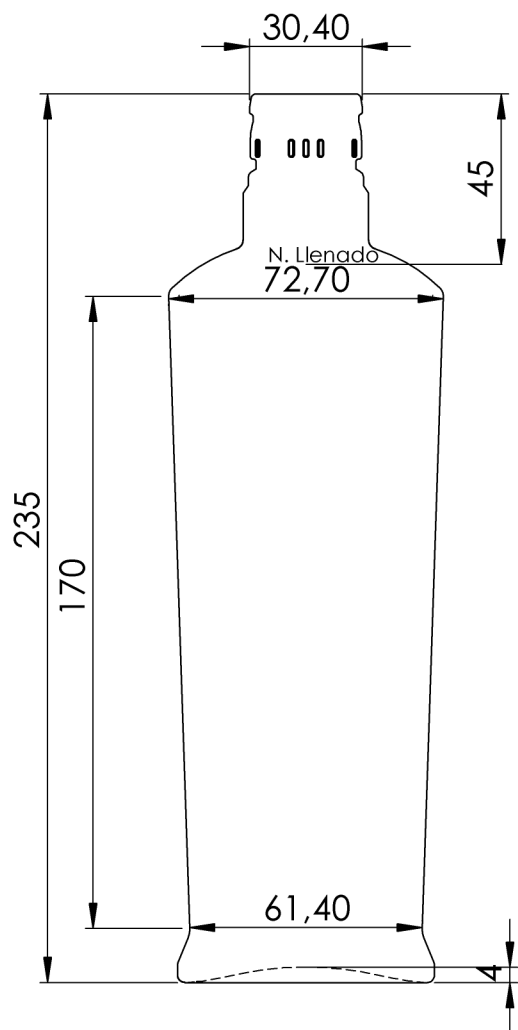

Olea DOP 100	
28/05/2015	Olea DOP 100 BG21
Cotas en milímetros	
Capacidad: 100 ± 10ml	 Gamavetro <small>GARRAFAS GAMA, S.L.U C./, Ronda, 28 08105 Sant Fost de Campsentelles</small>
Boca: 19 ± 0.5	
Peso: 130 gr. aprox	

Olea DOP 250	
28/05/2015	Olea DOP 250 BG21
Cotas en milímetros	
Capacidad: 250 ± 10ml	 Gamavetro <small>GARRAFAS GAMA, S.L.U C./, Ronda, 28 08105 Sant Fost de Campsentelles</small>
Boca: 19 ± 0.5	
Peso: 250 gr. aprox	

Olea DOP 500	
29/05/2015	Olea DOP 500 BG21
Cotas en milímetros	
Capacidad: 500 ± 10ml	 Gamavetro <small>GARRAFAS GAMA, S.L.U C./, Ronda, 28 08105 Sant Fost de Campsentelles</small>
Boca: 19 ± 0.5	
Peso: 450 gr. aprox	

Olea DOP 750	
29/05/2015	Olea DOP 750 BG21
Cotas en milímetros	
Capacidad: 750 ± 10ml	 Gamavetro <small>GARRAFAS GAMA, S.L.U C./, Ronda, 28 08105 Sant Fost de Campsentelles</small>
Boca: 19 ± 0.5	
Peso: 550 gr. aprox	